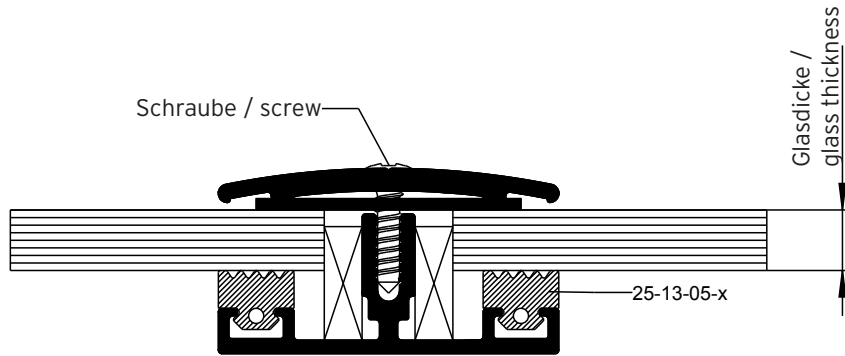

**I Verglasung Sparren / Glazing Rafter**

Glasdicke glass thickness	Schraube screw
8 mm	DIN 7981 - 4.8 x 19; 20-0-201-x
10 mm	DIN 7981 - 4.8 x 19; 20-0-201-x
12 mm	DIN 7981 - 4.8 x 22; 20-0-1002-x

**I Verglasung Sprosse / Glazing Mullion**

Glasdicke glass thickness	Schraube screw
8 mm	DIN 7983 - 3.9 x 16; 20-0-364-x
10 mm	DIN 7983 - 3.9 x 19; 20-0-365-x
12 mm	DIN 7983 - 3.9 x 19; 20-0-365-x