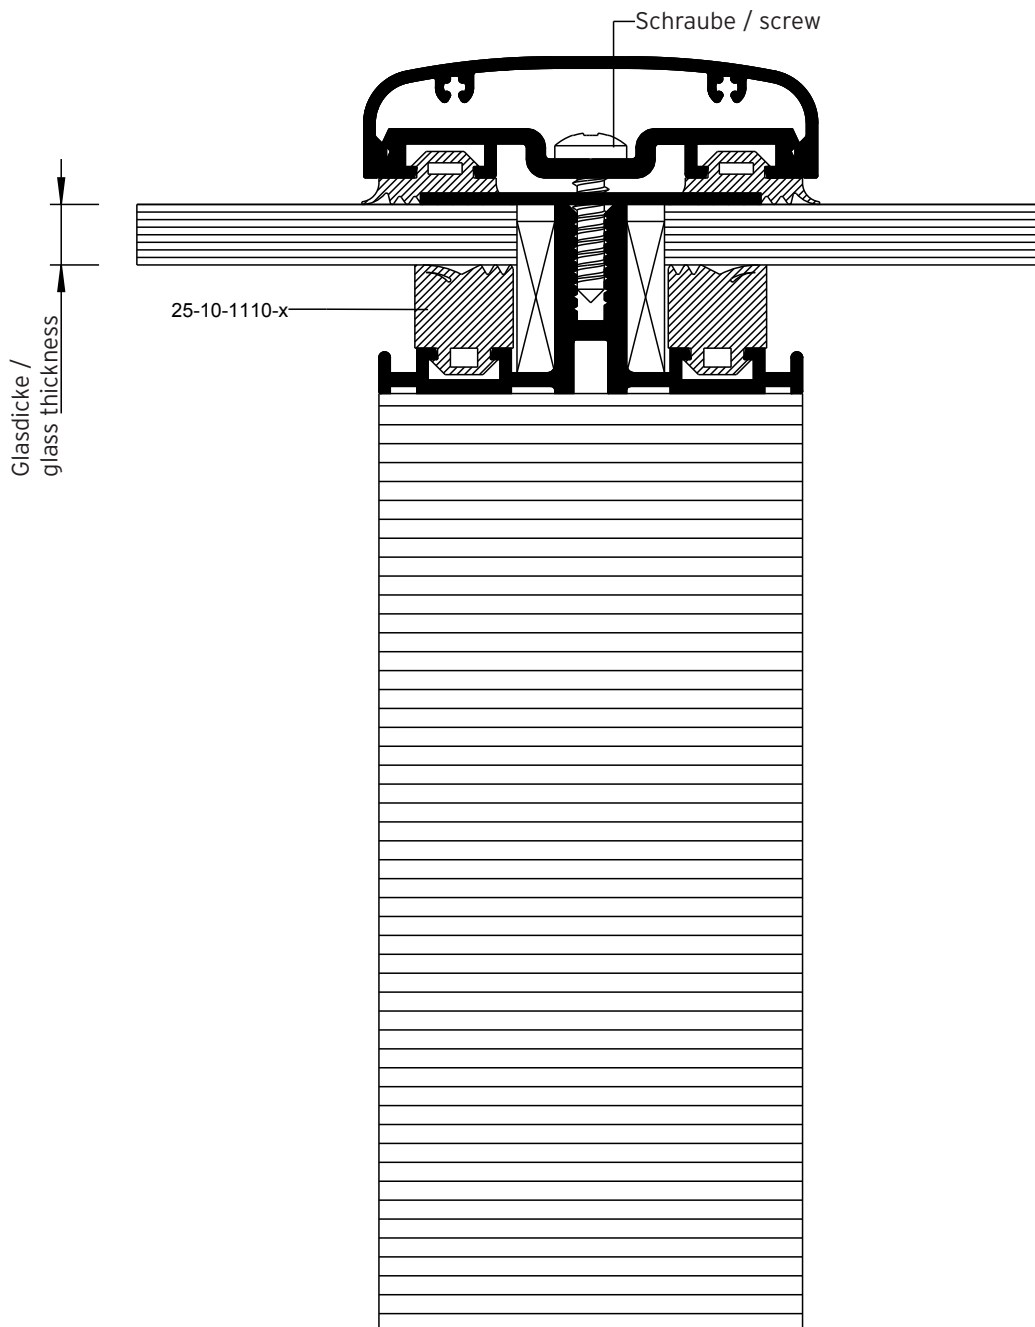

**I Verglasung Sparren / Glazing Rafter**

Glasdicke glass thickness	Schraube screw
8 mm	DIN 7981 - 4.8 x 19; 20-0-201-x
10 mm	DIN 7981 - 4.8 x 19; 20-0-201-x
12 mm	DIN 7981 - 4.8 x 22; 20-0-1002-x

**I Verglasung Sprosse / Glazing Mullion**

Glasdicke glass thickness	Schraube screw
8 mm	DIN 7983 - 3.9 x 16; 20-0-364-x
10 mm	DIN 7983 - 3.9 x 19; 20-0-365-x
12 mm	DIN 7983 - 3.9 x 19; 20-0-365-x